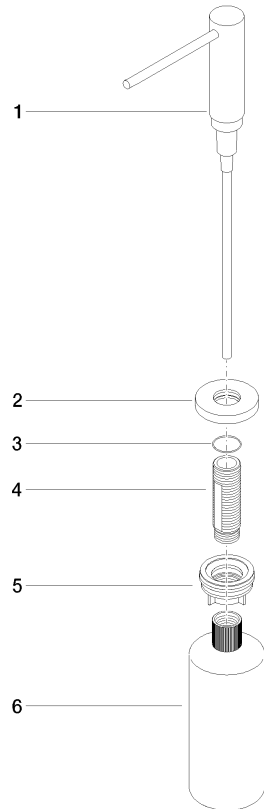

82 444 970

- Ausladung 124 mm
- 500 ml Flaschenvolumen
- von oben befüllbar
- schwenkbarer Pumpenkopf
- Höhe 124 mm
- Rosette Ø 55 mm
- Bohrungsdurchmesser 25 mm

Passt zu ELIO, ENO, MEM, META SQUARE, SYNC, TARA und TARA ULTRA

Passt zu: ELIO, MEM, TARA, TARA ULTRA, META SQUARE

	Chrom	82 444 970-00
	Platin gebürstet	82 444 970-06
	Platin	82 444 970-08
	Messing (23kt Gold)	82 444 970-09
	Dark Chrome	82 444 970-19
	Messing gebürstet (23kt Gold)	82 444 970-28
	Schwarz matt	82 444 970-33
	Champagne gebürstet (22kt Gold)	82 444 970-46
	Champagne (22kt Gold)	82 444 970-47
	Chrom gebürstet (Edelstahl-Look)	82 444 970-93
	Dark Platinum gebürstet	82 444 970-99

82 444 970

mm [inches]

82 444 970

Ersatzteile für die  
anderen  
Oberflächenvarianten  
finden Sie hier: Platin  
gebürstet

### Ersatzteilstückliste

Nr.	Artikelnummer	Benennung	Verbaumenge	Lieferzeit
1	90 10 10 538 00-00	Spender	1	10
2	90 27 97 506 00-00	Rosette	1	10
3	09 14 10 151 90	Dichtung	1	2
4	08 10 10 527 90	Halter	1	2
5	05 23 10 001 00 90	Befestigungssatz	1	2
6	90 10 10 603 00 90	Behälter	1	2